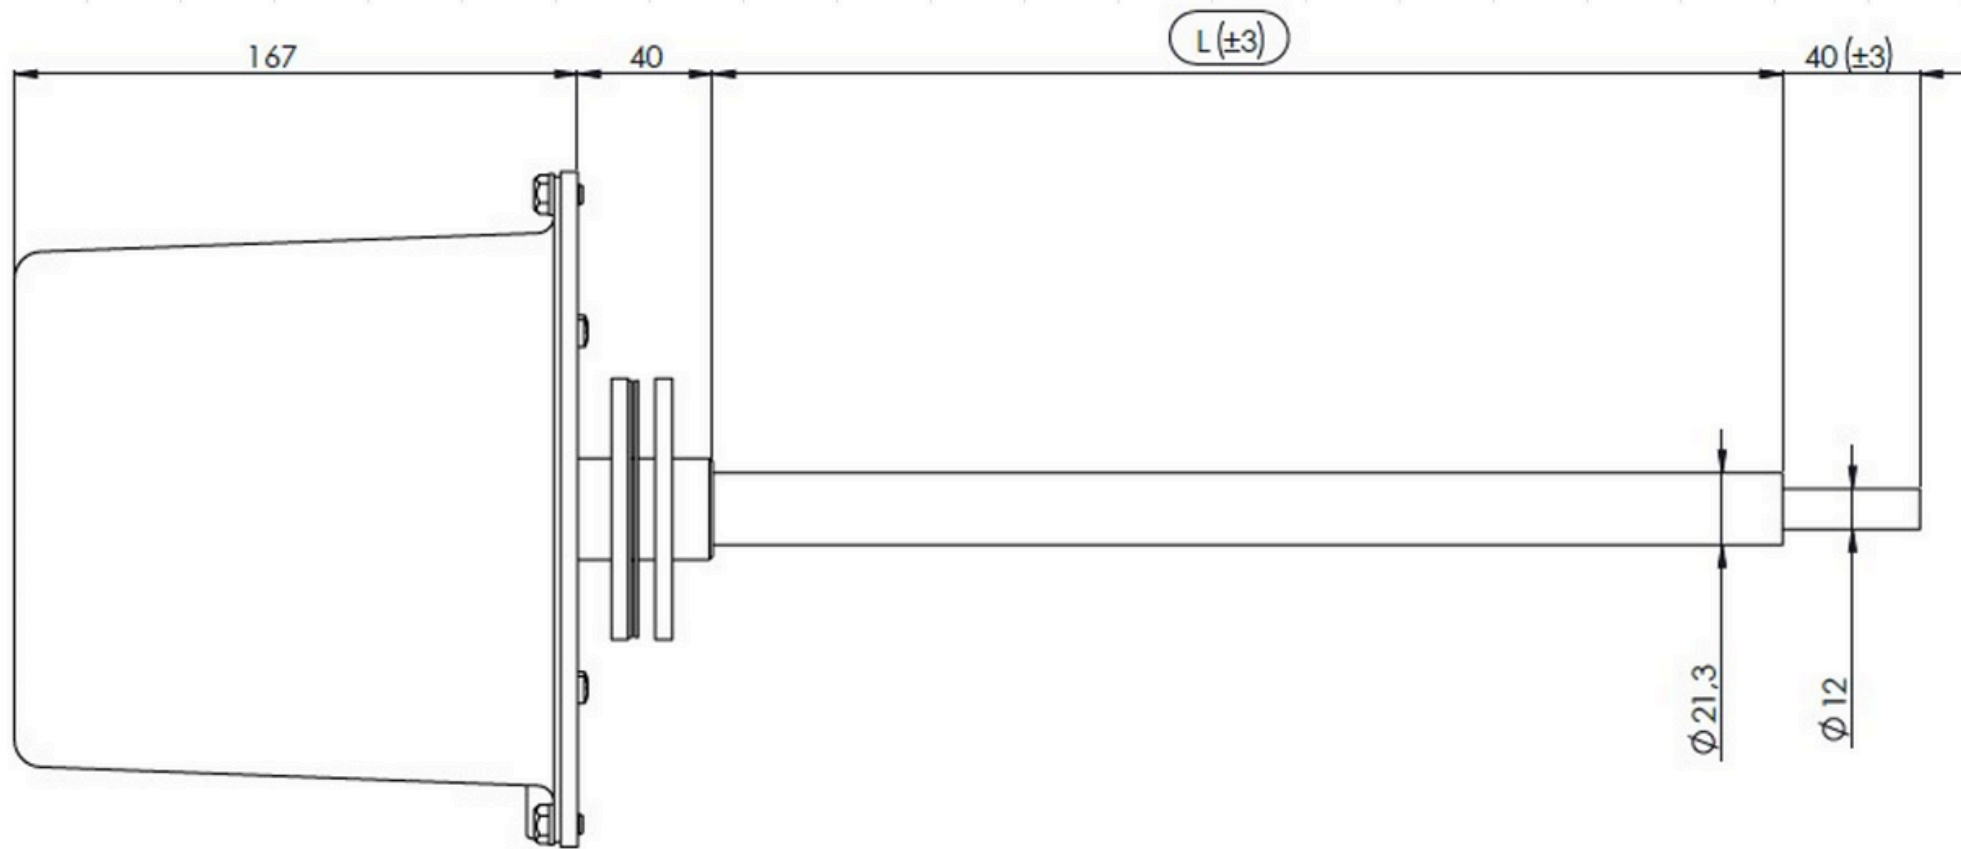

ALBERO ORE A MISURA < 1200 MM

ALBERO ORE A MISURA < 1200 MM CANOTTO DI PROTEZIONE